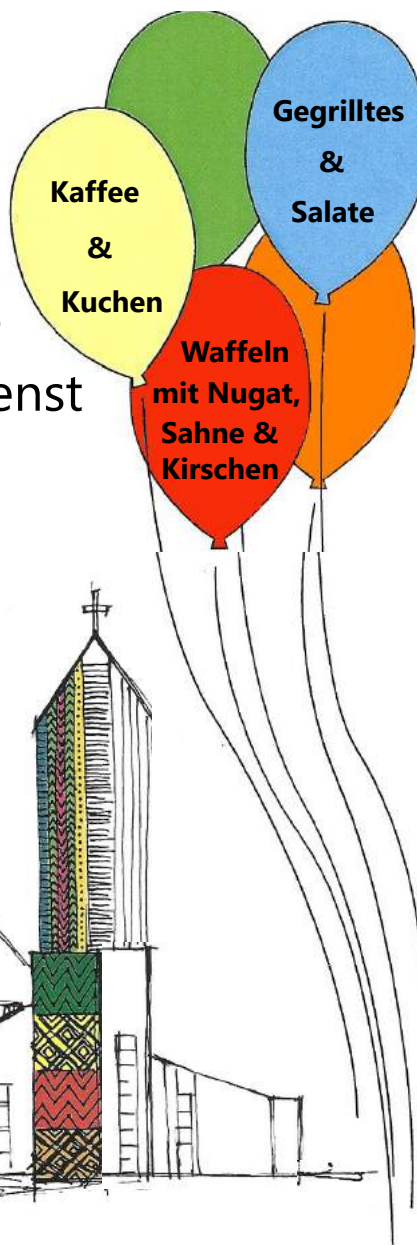

**Katholische Kirchengemeinde
Maria von der
Immerwährenden Hilfe, Nidderau**

Pfarrbrief Juni 2018

Pfarrfest

17. Juni 2018
um 11.00 Uhr
Familiengottesdienst

Herzliche Einladung
zu Spaß, Musik und
Unterhaltung bei
reichhaltigem Buffet