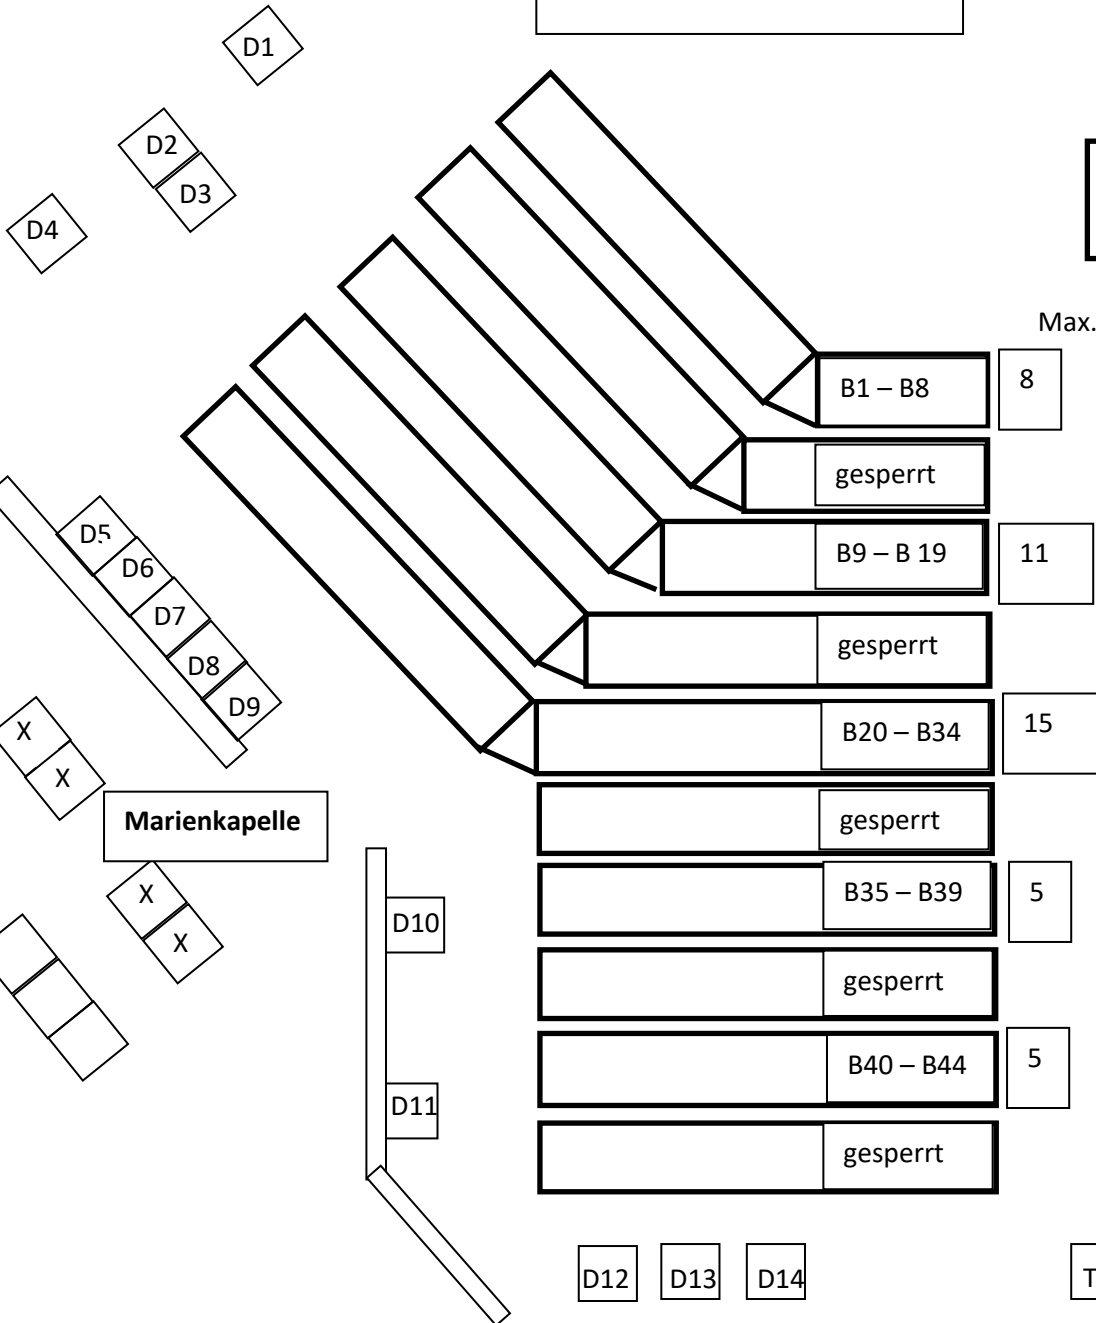

**Hilfe für Ordner**  
Empore sperren, bis klar ist, ob  
Sänger den Gottesdienst  
bereichern.

Sitzplan der Kirche

Max. Sitzplätze pro Bank

10 - 3 -  
Küsterfam.